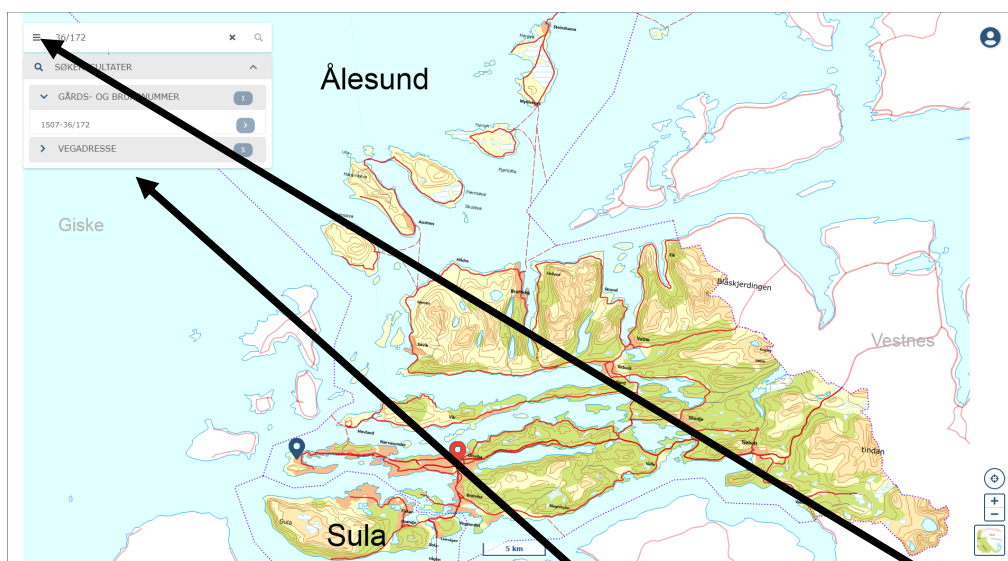

Finne brukseiningsnummer i Geolnnsyn

1. Opne kommuna sin webkartløyising; Geolnnsyn i nettlesaren.

2. Gå til en eigedom ved å ange **Adresse** eller **Gnr og Bnr** i søkefeltet. Når ein fyller ut dette vil det come opp forslag. Klikk på adressa/eigedommen du søker etter, og trykk deretter på «meny-knappen»