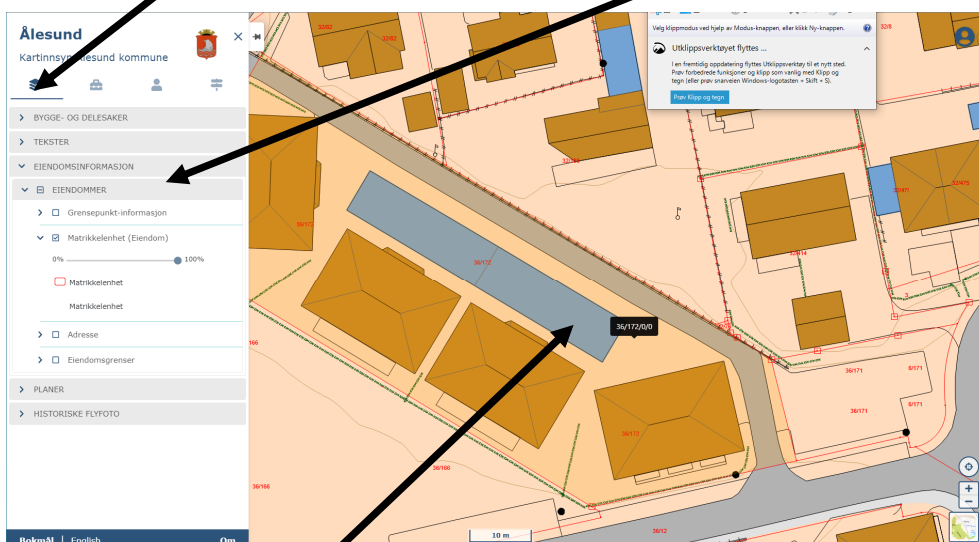

Finne brukseiningsnummer i Geolnnsyn

1. Opne kommuna sin webkartløyising; Geolnnsyn i nettlesaren.

2. Gå til en eigedom ved å ange **Adresse** eller **Gnr og Bnr** i søkefeltet. Når ein fyller ut dette vil det come opp forslag. Klikk på adressa/eigedommen du søker etter, og trykk deretter på «meny-knappen»

3. Klikk på menyen «Eiendomsinformasjon»

Klikk på «Eiendommer og hak av for «Matrikkelenhet» i menyen.

4. Klikk inne i eigedommen.

5. Klikk «Utvidet informasjon»

Brukseiningsnummera kjem opp i informasjonen som opnar ser i eit eige vindauge. Sjå nettsida for forklaring til nummereringa.

Adresser (4)				Valgkrets		Bruksenheter	
Adresse	Tilleggsnavn	Grunnkrets	Kirkesogn	Valgkrets	SPELKVAVIK	H0101	H0102
Øvrevollen 2, 6018 ÅLESUND		MOA	Spjelkavik	SPELKVAVIK, ÅSE OG LERSTAD	SPELKVAVIK	H0101	H0102
Øvrevollen 4, 6018 ÅLESUND		MOA	Spjelkavik	SPELKVAVIK, ÅSE OG LERSTAD	SPELKVAVIK	H0101	H0102
Øvrevollen 6, 6018 ÅLESUND		MOA	Spjelkavik	SPELKVAVIK, ÅSE OG LERSTAD	SPELKVAVIK	H0101	H0102
Øvrevollen 8, 6018 ÅLESUND		MOA	Spjelkavik	SPELKVAVIK, ÅSE OG LERSTAD	SPELKVAVIK	H0101	H0102