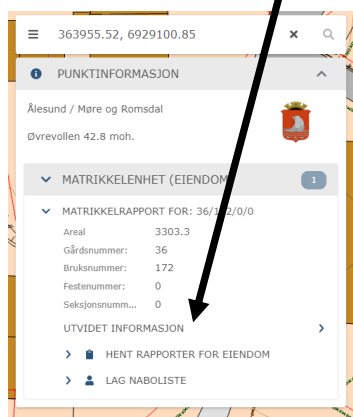

Finne brukseiningsnummer i Geolnnsyn

1. Opne kommuna sin webkartløyising; Geolnnsyn i nettlesaren.

2. Gå til en eigedom ved å ange **Adresse** eller **Gnr og Bnr** i søkefeltet. Når ein fyller ut dette vil det come opp forslag. Klikk på adressa/eigedommen du søker etter, og trykk deretter på «meny-knappen»

3. Klikk på menyen «Eiendomsinformasjon»

Klikk på «Eiendommer og hak av for «Matrikkelenhet» i menyen.

4. Klikk inne i eigedommen.

5. Klikk «Utvidet informasjon»

Brukseiningsnummera kjem opp i informasjonen som opnar ser i eit eige vindauge. Sjå nettsida for forklaring til nummereringa.