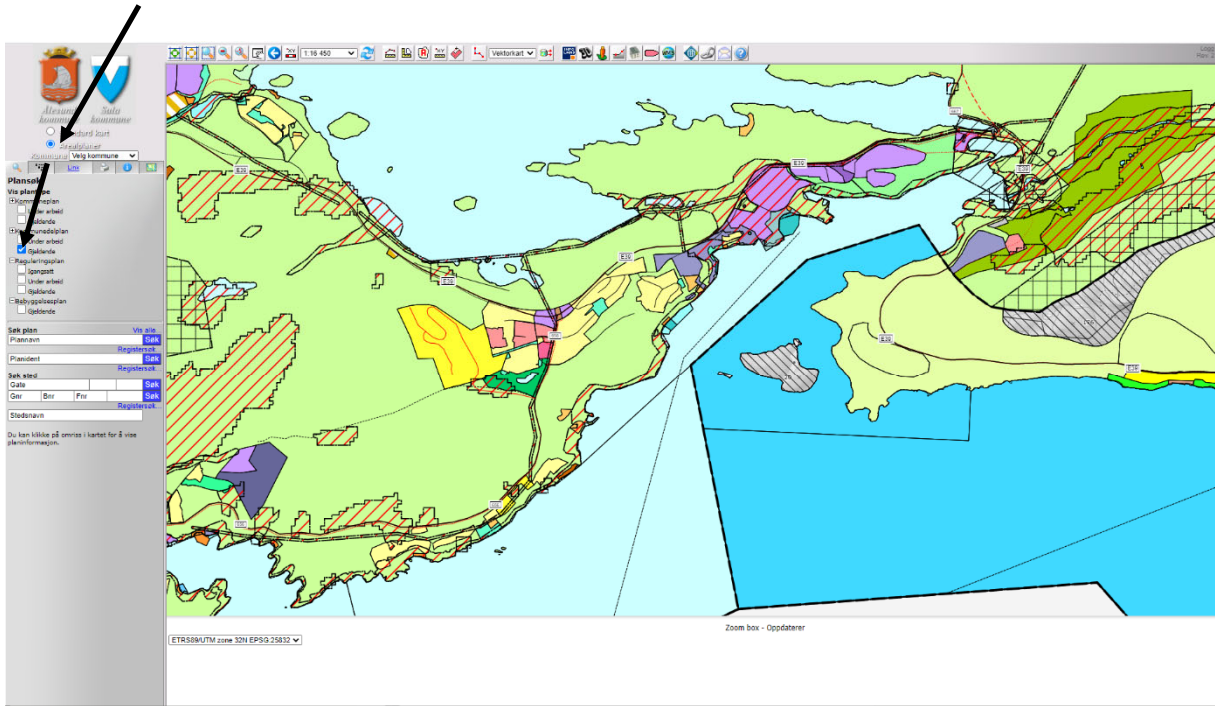

Kommuneplanar/kommunedelplanar

Åpne WebInnsyn og søk opp aktuell eigedom. Trykk på «Arealplaner» og merk av for gjeldende kommunedelplan:

Trykk på aktuell kommunedelplan i kartet, informasjon om planen vil kome opp til venstre. Trykk på lenkene for å få fram dette :