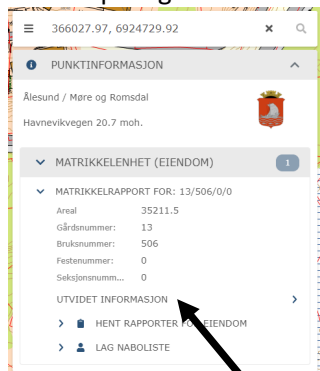

Informasjon om eiendom i Geolnnsyn

1. Opne kommuna si webkartløyising; Geolnnsyn i nettlesaren.

2. Gå til en eiendom ved å inngi **Adresse** eller **Gnr og Bnr** i søkefeltet.

Når ein fyller ut vil det kome opp forslag. Klikk på adressen/eiendommen du søker etter.

3. Klikk deretter på «meny-knappen».

4. Klikk på «Eiendommer» og hak av for «Matrikkelenhet»

5. Klikk så på egedomen. Denne menyen vil då come opp:

6. Klikk på «Utvidet informasjon» og opplysningar om egedomen vil opnast i nytt vindauge: