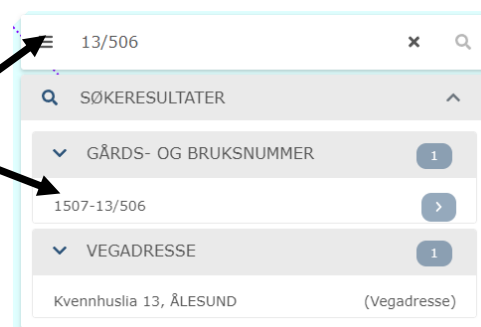

Informasjon om eiendom i Geolnnsyn

1. Opne kommuna si webkartløyising; Geolnnsyn i nettlesaren.

2. Gå til en eiendom ved å inngi **Adresse** eller **Gnr og Bnr** i søkefeltet.

Når ein fyller ut vil det kome opp forslag. Klikk på adressen/eiendommen du søker etter.

3. Klikk deretter på «meny-knappen».

4. Klikk på «Eiendommer» og hak av for «Matrikkelenhet»

5. Klikk så på egedomen. Denne menyen vil då come opp:

6. Klikk på «Utvidet informasjon» og opplysningar om egedomen vil opnast i nytt vindauge: