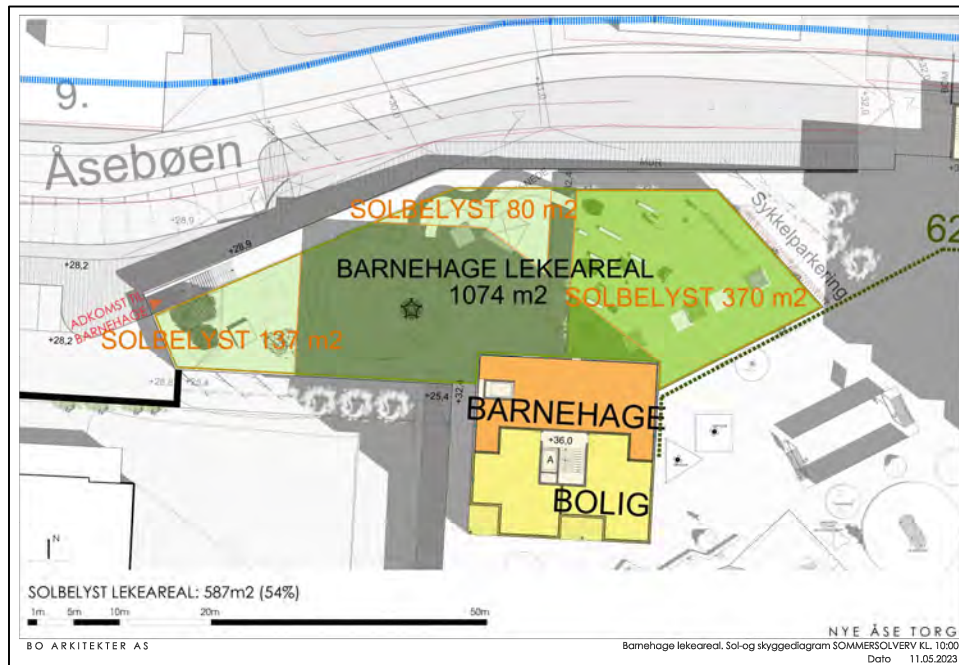

NYE ÅSE TORG BARNEHAGE UTEAREALER SOL-SKYGGEFORHOLD  
VÅRJEVNDØGN KL 10.-, 11.-, 12.-, 13.-, 14.- OG KL15.00

NYE ÅSE TORG BARNEHAGE UTEAREALER SOL-SKYGGEFORHOLD  
SOLSOMMERVERV KL 10.-, 11.-, 12.-, 13.-, 14.- OG KL15.00