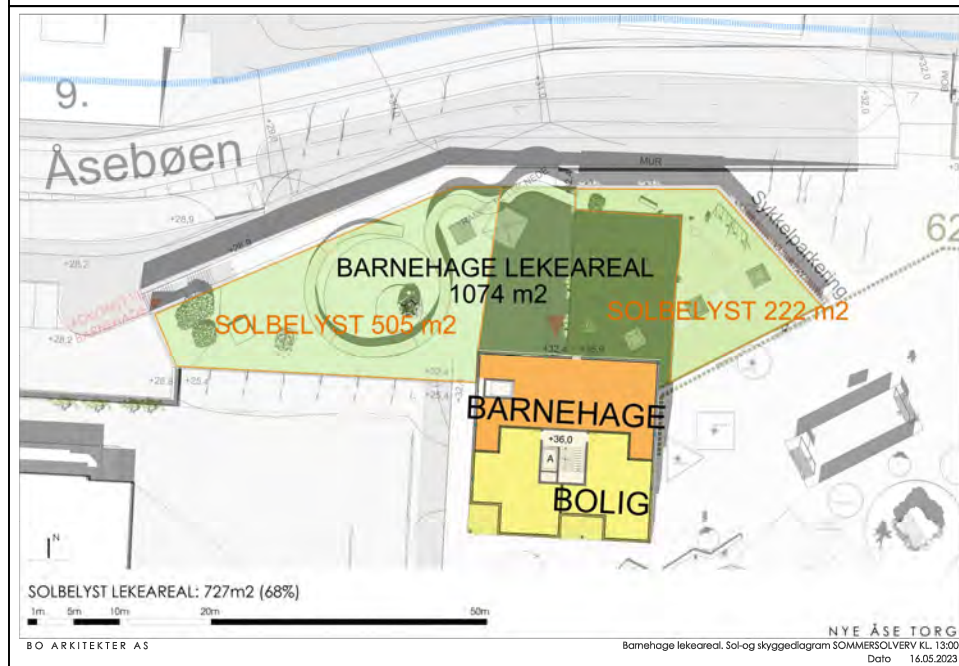

NYE ÅSE TORG BARNEHAGE UTEAREALER SOL-SKYGGEFORHOLD  
VÅRJEVNDØGN KL 10.-, 11.-, 12.-, 13.-, 14.- OG KL15.00

NYE ÅSE TORG BARNEHAGE UTEAREALER SOL-SKYGGEFORHOLD  
SOLSOMMERVERV KL 10.-, 11.-, 12.-, 13.-, 14.- OG KL15.00