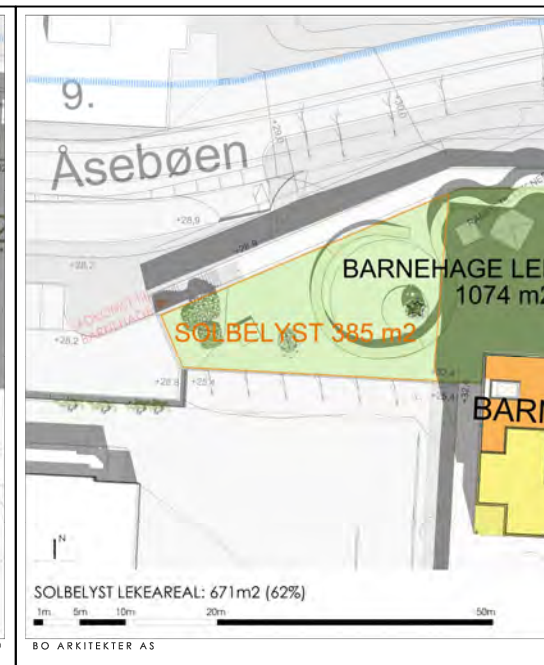

NYE ÅSE TORG BARNEHAGE UTEAREALER SOL-SKYGGEFORHOLD  
VÅRJEVNDØGN KL 10.-, 11.-, 12.-, 13.-, 14.- OG KL15.00

NYE ÅSE TORG BARNEHAGE UTEAREALER SOL-SKYGGEFORHOLD  
SOLSOMMERVERV KL 10.-, 11.-, 12.-, 13.-, 14.- OG KL15.00