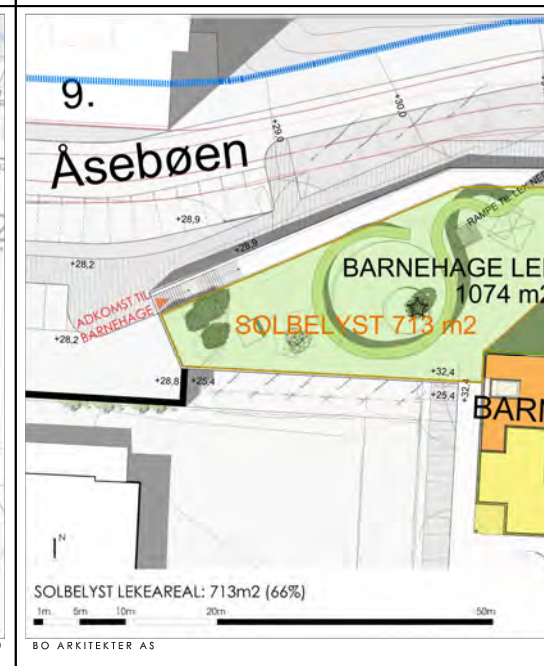

NYE ÅSE TORG BARNEHAGE UTEAREALER SOL-SKYGGEFORHOLD  
VÅRJEVNDØGN KL 10.-, 11.-, 12.-, 13.-, 14.- OG KL15.00

NYE ÅSE TORG BARNEHAGE UTEAREALER SOL-SKYGGEFORHOLD  
SOLSOMMERVERV KL 10.-, 11.-, 12.-, 13.-, 14.- OG KL15.00