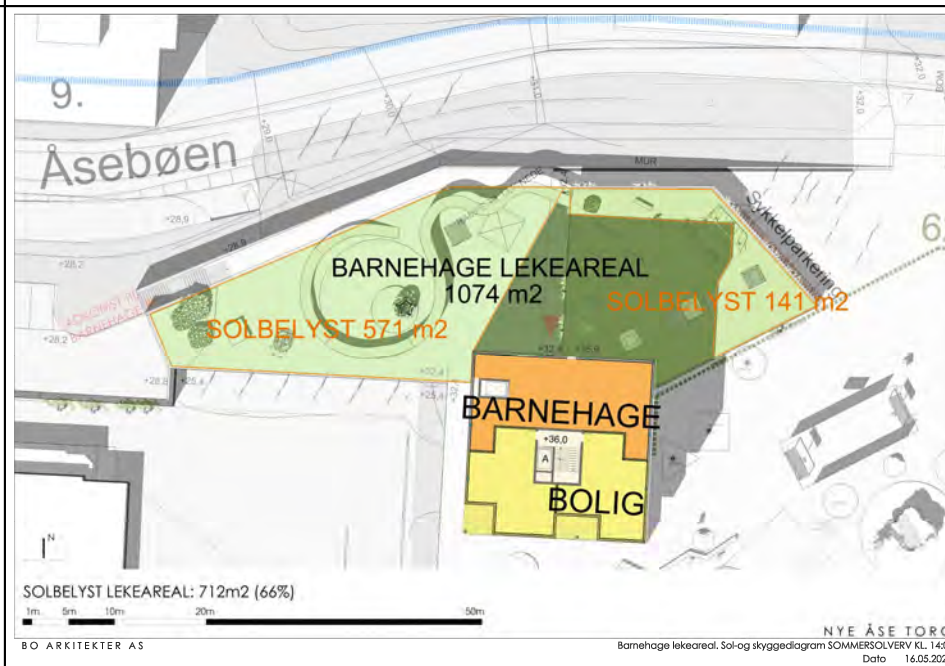

NYE ÅSE TORG BARNEHAGE UTEAREALER SOL-SKYGGEFORHOLD  
VÅRJEVNDØGN KL 10.-, 11.-, 12.-, 13.-, 14.- OG KL15.00

NYE ÅSE TORG BARNEHAGE UTEAREALER SOL-SKYGGEFORHOLD  
SOLSOMMERVERV KL 10.-, 11.-, 12.-, 13.-, 14.- OG KL15.00