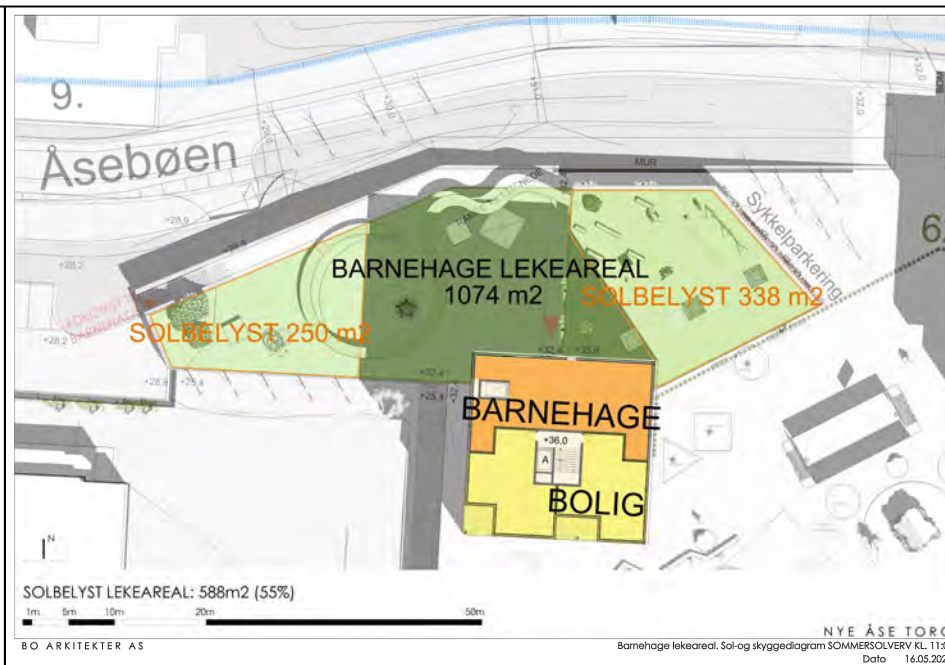

NYE ÅSE TORG BARNEHAGE UTEAREALER SOL-SKYGGEFORHOLD  
VÅRJEVNDØGN KL 10.-, 11.-, 12.-, 13.-, 14.- OG KL15.00

NYE ÅSE TORG BARNEHAGE UTEAREALER SOL-SKYGGEFORHOLD  
SOLSOMMERVERV KL 10.-, 11.-, 12.-, 13.-, 14.- OG KL15.00